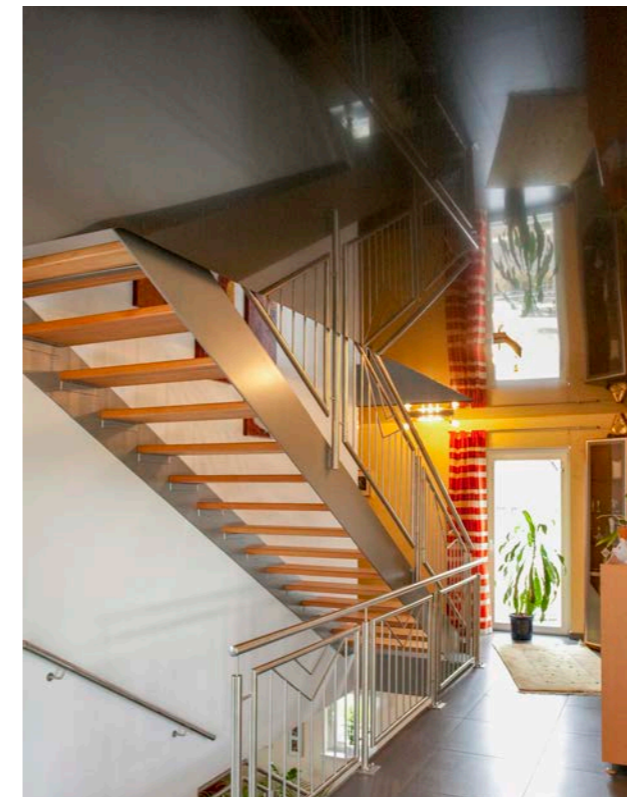

Freundlicher Flur

Oft lang und schmal geschnitten oder quadratisch mit Türen in jeder Wand, vor allem meist fensterlos – Flure sind schwer einzurichten. Mit ihren Decken bietet CILING Ihnen auch hier maßgeschneiderte Lösungen. „Mit CILING-Decken können sensationelle Effekte erzielt werden! Sie zaubern einfach eine ganz tolle Atmosphäre und sehen superedel aus!“, schwärmte jüngst eine begeisterte Kundin, die ihre komplett mit Holz getäfelte Decke im Flur mit einer CILING-Decke verkleiden ließ. Die hochwertige Materialqualität und Verarbeitung tragen dazu bei, dass der Wert dieser Decke auch nach Jahren noch der gleiche ist. Auf diese Weise lässt sich auch der kleinste und dunkelste Flur ansprechend verwandeln.

Ob außergewöhnliche Ideen, Rundbögen, Säulen, die Ergänzung durch modernste Lichttechnik mit einem cilight-Lichtmodul, die CILING-Produktwelt bietet – neben standardisierten Lösungen – optimale Ergebnisse auf höchstem Niveau. Der Qualitätsanspruch zieht sich durch das gesamte Angebot.

Im CILING-eigenen Lichtforum und bei Partnern vor Ort werden von geschmackvollen Einbaustrahlern und Downlights bis hin zur edlen Designerleuchten eigens auf CILING-Decken abgestimmte Beleuchtungskomponenten gezeigt.