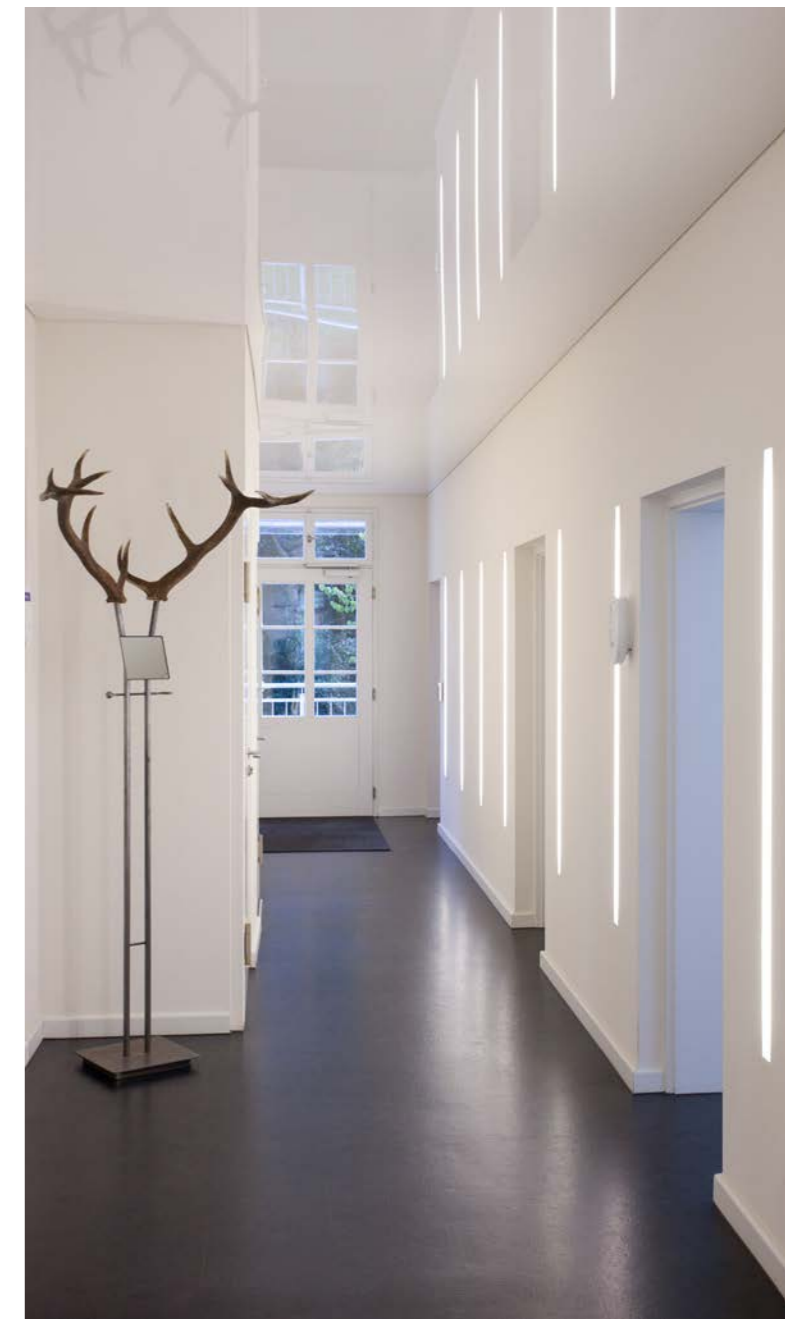

Einladendes Entrée

Der Eingangsbereich ist die Visitenkarte der Immobilie. Der Windfang, Flur oder die Diele sind Räume, die Ihre Gäste zuerst betreten. Einerseits sollen sie wohnlich und einladend wirken, andererseits praktische Stauraummöglichkeiten für die alltäglichen Dinge bieten. Die oft unglücklich geschnittenen und meist fensterlosen Räume, sehnen sich geradezu nach einfallsreichen Gestaltungsideen. Mit einer CILING-Decke lässt sich bereits mit wenig Aufwand auch der kleinste und dunkelste Eingang in ein freundliches Entrée verwandeln. Faszinierende Farbspiele oder Glanzeffekte sorgen dabei für einen ansprechenden ersten Eindruck.

Vor allem in schmalen oder engen Fluren lassen sich mit der richtigen Farbe und Glanzgrad Weite und Helligkeit erzeugen. So kann eine weiße, hochglänzende Decke den Eingangsbereich zu einem hellen Willkommensraum mit offener und freundlicher Wirkung verwandeln. Selbst gering einfallendes Tageslicht wird durch die Spiegelung mehrfach wiedergegeben, was man sich – vor allem bei kleinen Räumen – bewusst zunutze machen kann. Aber auch der Einsatz einer kräftigen Farbe kann die Fläche optisch aufwerten.